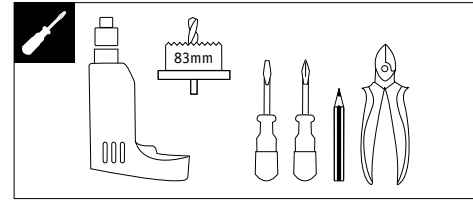

not incl.  
DC700mA LED Driver

**A**

**Safety Instructions**  
Nr. 13, 15, 16, 17

min. 10cm      min. 7cm      min. 30cm      min. 3mm

LED Driver

Ø83mm

**Safety Instructions**  
Nr. 0, 1, 2

off